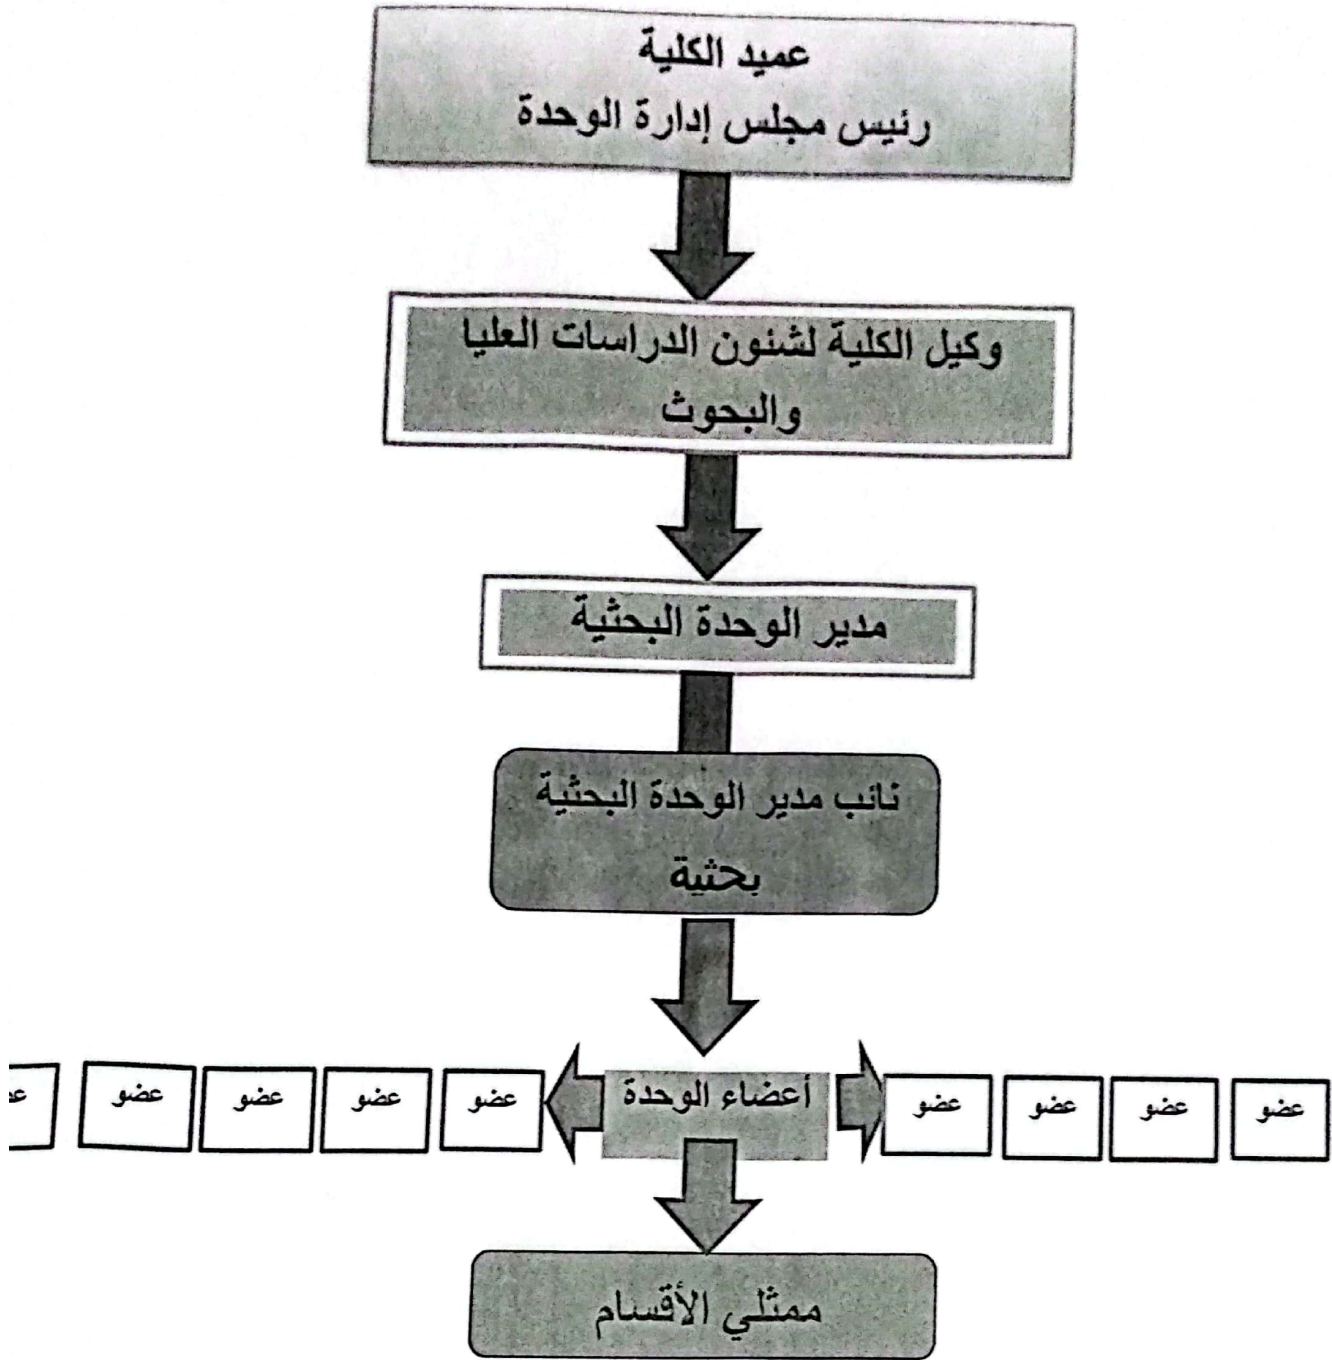

الهيكل التنظيمي للوحدة البحثية للعام الجامعي ٢٠٢٤/٢٠٢٥

عميد الكلية
أ.د/ مروة مصطفى راغب
٢٠٢٤-١٠-١٠

مدير الوحدة البحثية
أ.د/ مواهب محمود زكي
راحمي