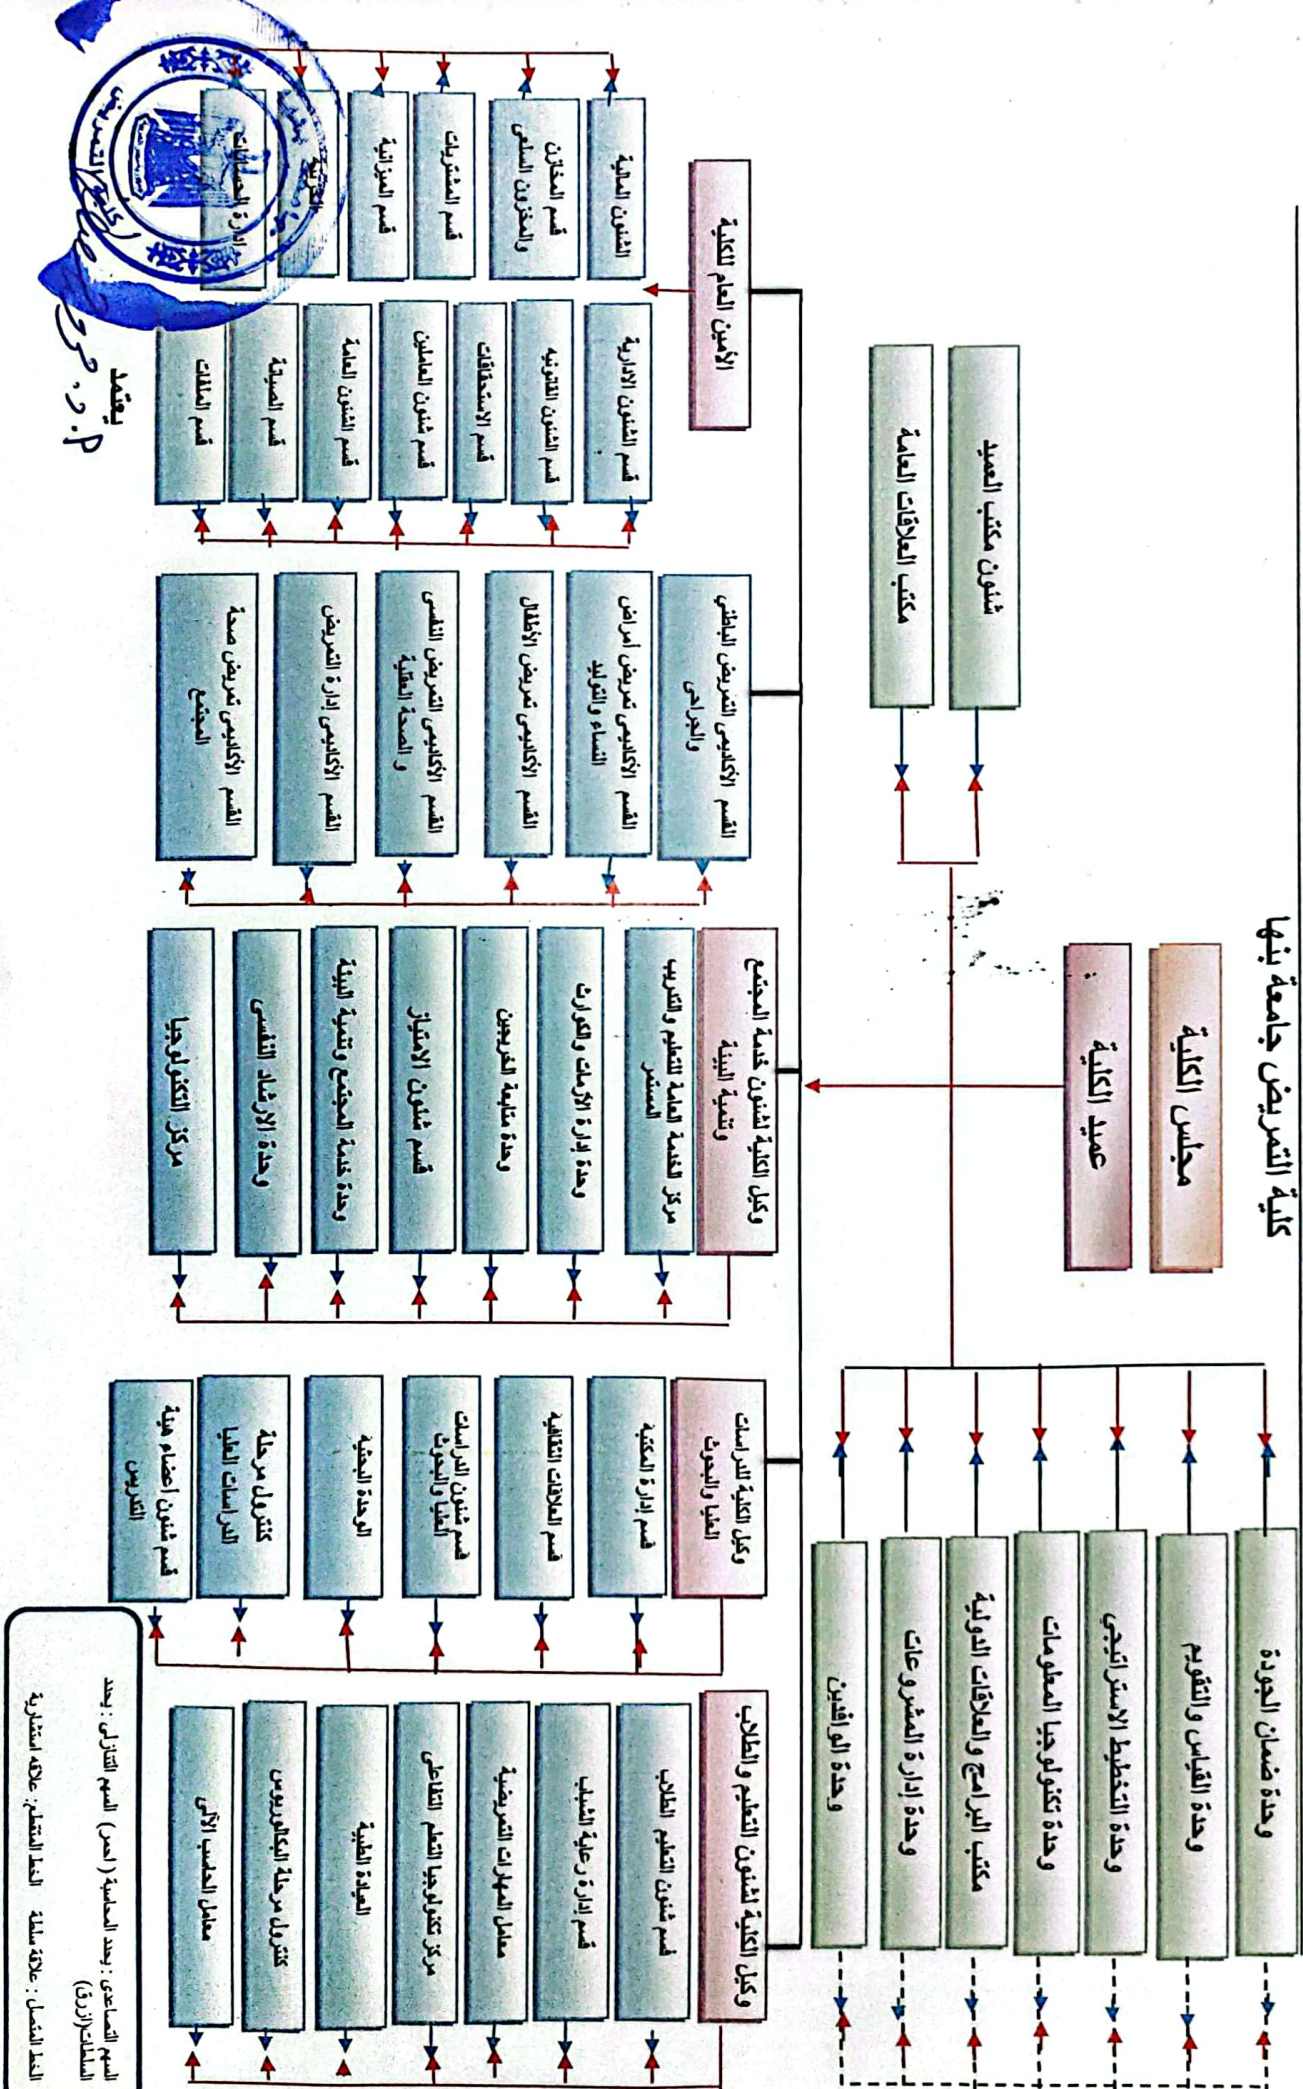

الهيكل التنظيمي

كلية التمريض جامعة بنها

يقدم
م.و.م

الاسم المعاصر : وحدة الحاسب (اسم) اسم التفاضل : وحدة
الاسم القديم (الرمز) : علاقة سلطة : الخط المنقطع : علاقة استقرارية
الخط النقطي :